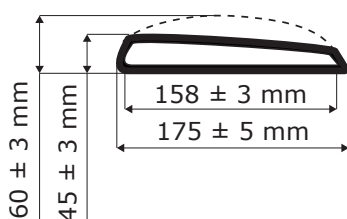

Ovalt, indvendigt mundstykke - Tilpasning ved ekspansion

Med håndpumpe - 175/60 til 4" slange

Audi A6 2015 - Citroën DS

Dette indvendige mundstykke, som kan udvide sig og dermed tilpasse sig udstødningsrøret, er specielt udviklet til

Jeres firmanavn og logo kan indpræges i mundstykket.

Produkt nr.: 236100 A

Type: Ovalt med håndpumpe

Størrelse: 175/60 mm

Max. tryk: 1.0 bar

Slange diameter: 4"

Vægt: 1200 gram

Max. temperatur: +150° C