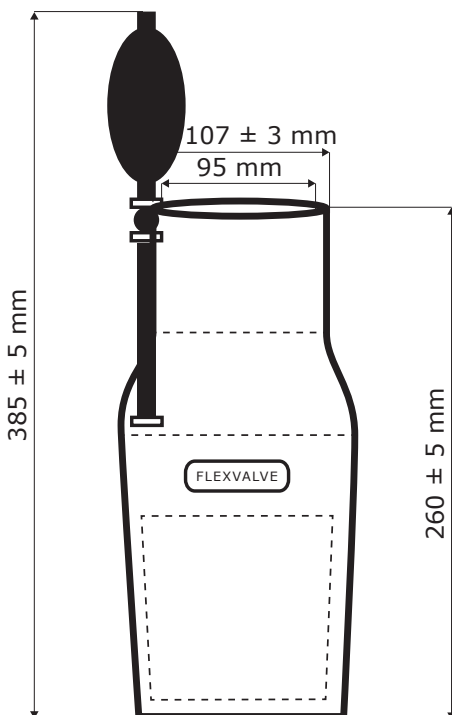

Ovalt, indvendigt mundstykke - Tilpasning ved ekspansion

Med håndpumpe - 175/60 til 4" slange

Audi A6 2015 - Citroën DS

Dette indvendige mundstykke, som kan udvide sig og dermed tilpasse sig udstødningsrøret, er specielt udviklet til

Jeres firmanavn og logo kan indpræges i mundstykket.

Produkt nr.: 236100 A

Type: Ovalt med håndpumpe

Størrelse: 175/60 mm

Max. tryk: 1.0 bar

Slange diameter: 4"

Vægt: 1200 gram

Max. temperatur: +150° C